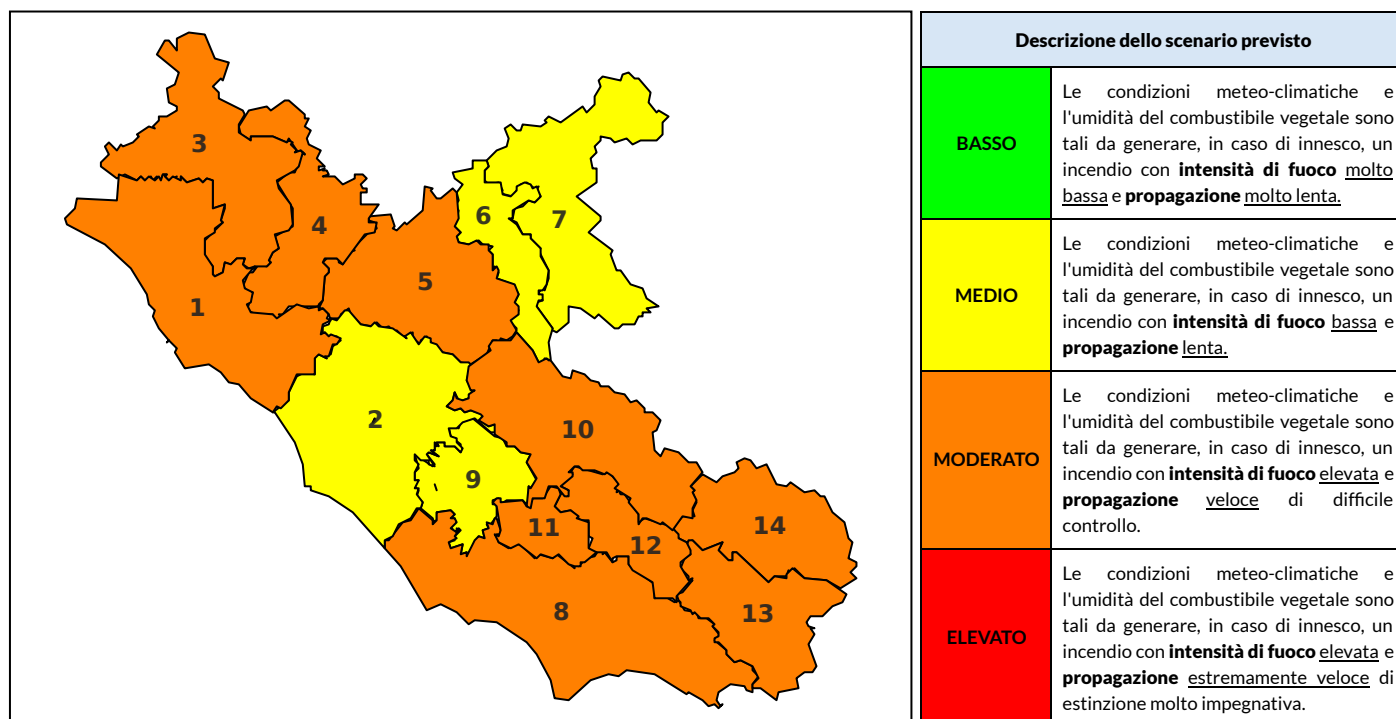

BOLLETTINO DI PERICOLOSITA' DA INCENDI BOSCHIVI

Previsioni per domani 12-8-2023

Livello di pericolosità da incendio boschivo per Zona di Allerta AIB

Bollettino emesso nel periodo della campagna AIB Lazio sulla base del modello previsionale RISICOLazio, sviluppato in collaborazione con Fondazione CIMA, che fornisce un supporto per la valutazione della Pericolosità da incendio boschivo aggregata sulle Zone di Allerta AIB, approvate come parte integrante del Piano AIB Lazio 2020-2022 con DGR n° 270 del 15/05/2020. Il dettaglio della distribuzione dei Comuni nelle Zone AIB è consultabile al link <https://protezionecivile.regione.lazio.it/zone_allerta_aib_comuni/>. Le Norme Comportamentali per la popolazione sono consultabili al link <https://protezionecivile.regione.lazio.it/norme_comportamentali_aib/>.

Zona AIB	1	2	3	4	5	6	7	8	9	10	11	12	13	14
Livello Pericolosità	MODERATO	MEDIO	MODERATO	MODERATO	MODERATO	MEDIO	MEDIO	MODERATO	MEDIO	MODERATO	MODERATO	MODERATO	MODERATO	MODERATO