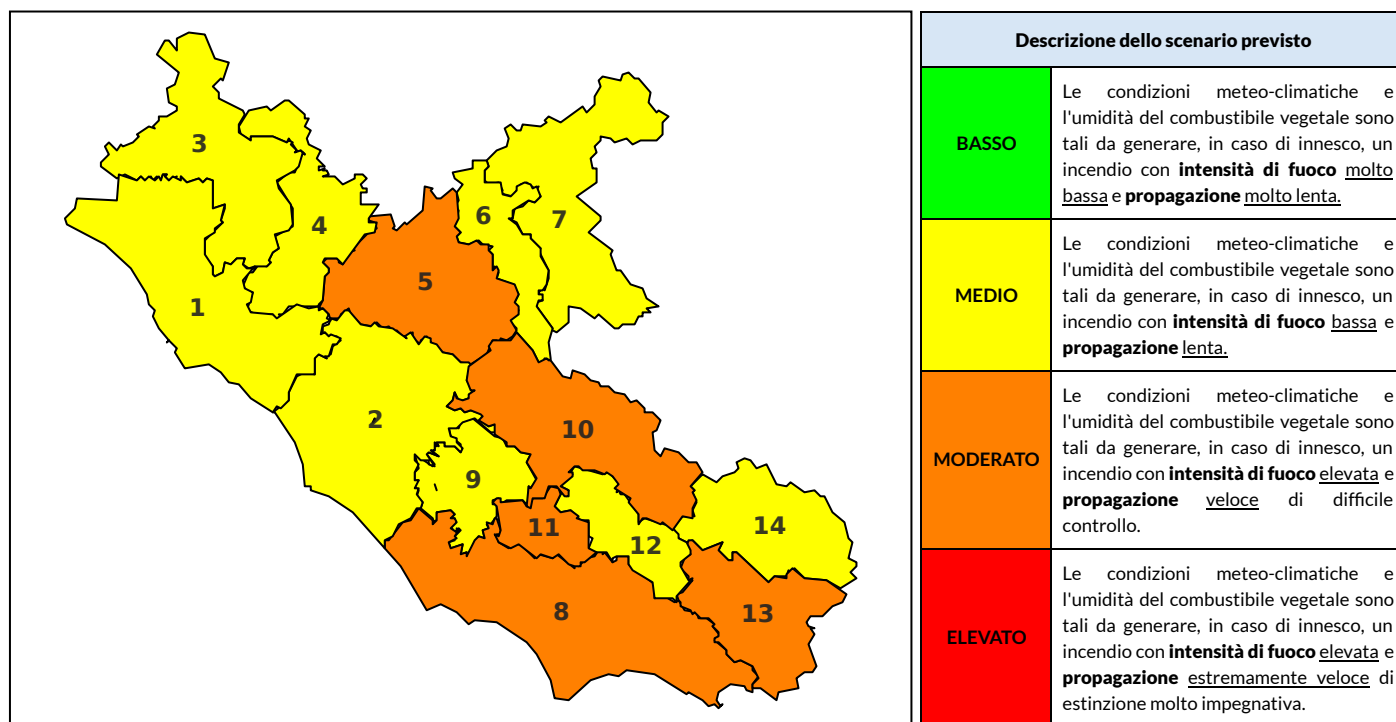

BOLLETTINO DI PERICOLOSITA' DA INCENDI BOSCHIVI

Previsioni per oggi 11-8-2023

Livello di pericolosità da incendio boschivo per Zona di Allerta AIB

Bollettino emesso nel periodo della campagna AIB Lazio sulla base del modello previsionale RISICOLazio, sviluppato in collaborazione con Fondazione CIMA, che fornisce un supporto per la valutazione della Pericolosità da incendio boschivo aggregata sulle Zone di Allerta AIB, approvate come parte integrante del Piano AIB Lazio 2020-2022 con DGR n° 270 del 15/05/2020. Il dettaglio della distribuzione dei Comuni nelle Zone AIB è consultabile al link https://protezionecivile.regione.lazio.it/zone_allerta_aib_comuni/. Le Norme Comportamentali per la popolazione sono consultabili al link https://protezionecivile.regione.lazio.it/norme_comportamentali_aib/.

Zona AIB	1	2	3	4	5	6	7	8	9	10	11	12	13	14
Livello Pericolosità	MEDIO	MEDIO	MEDIO	MEDIO	MODERATO	MEDIO	MEDIO	MODERATO	MEDIO	MODERATO	MODERATO	MEDIO	MODERATO	MEDIO

NOTE

BOLLETTINO DI PERICOLOSITA' DA INCENDI BOSCHIVI

Zona AIB	1	2	3	4	5	6	7	8	9	10	11	12	13	14
Livello Pericolosità	MODERATO	MEDIO	MODERATO	MODERATO	MODERATO	MEDIO	MEDIO	MODERATO	MEDIO	MODERATO	MODERATO	MODERATO	MODERATO	MODERATO

BOLLETTINO DI PERICOLOSITA' DA INCENDI BOSCHIVI